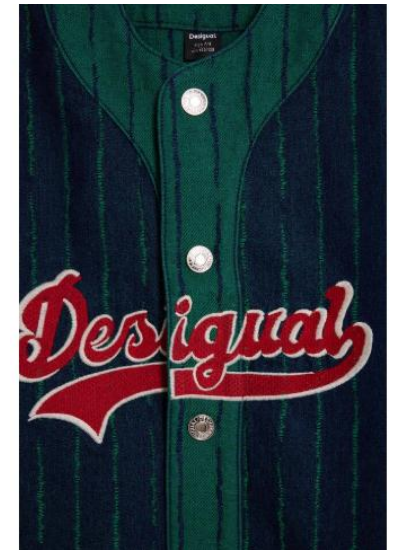

SKU : 26SBDD02

- Color :5053
- Price : ¥14,455
(RRP ¥15,900)
- Drop : 1
- Size : 3/4,5/6,7/8,9/10, 11/12,13/14
- Material : 20% POLYESTER
80% COTTON

SKU : 26SBDD03

- Color : 1001
- Price : ¥12,636
(RRP ¥13,900)
- Drop : 1
- Size : 3/4,5/6,7/8,9/10, 11/12,13/14
- Material :100% COTTON

SKU : 26SBCD01

- Color : 5053
- Price : ¥
(RRP ¥)
- Drop : 1
- Size : 3/4,5/6,7/8,9/10, 11/12,13/14
- Material :20% POLYESTER
80% COTTON

SKU : 26SBCW01

- Color :1000
- Price : ¥ 14,455
(RRP ¥15,900)
- Drop : 1
- Size : 3/4,5/6,7/8,9/10, 11/12,13/14
- Material : 100% COTTON