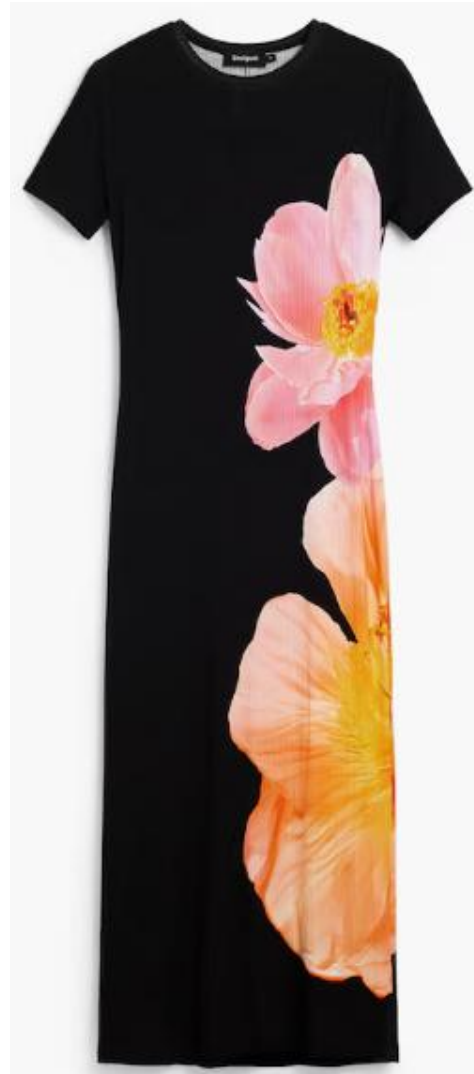

SKU : 26SWVK26

- Color : 2000
- Price : ¥ 18,091
  (RRP ¥ 19,900)
- Drop : 1
- Size : XS, S, M, L, XL
- Material : 5% ELASTANE
  95% VISCOSE