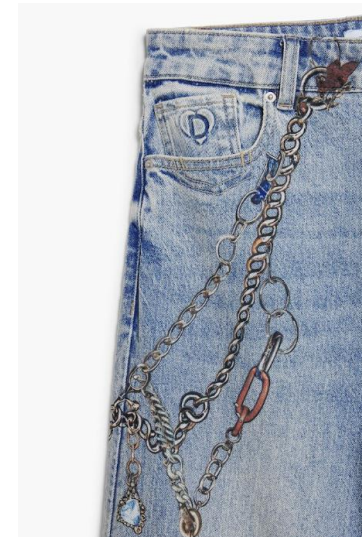

SKU : 26SWFW13

- Color : 7002
- Price : ¥ 18,091
(RRP ¥ 19,900)
- Drop : 3
- Size : XS, S, M, L, XL
- Material : 100% VISCOSE

SKU : 26SWDD02

- Color : 5336
- Price : ¥ 29,909
(RRP ¥ 32,900)
- Drop : 2
- Size : 34,36,38,40,42,44
- Material : 1% ELASTANE
99% COTTON