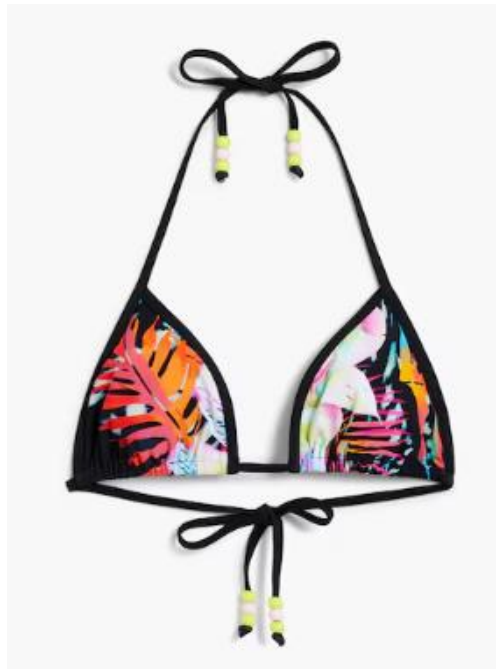

SKU : 26SWMK18

- Color : 2000
- Price : ¥ 8,091
  (RRP ¥ 8,900)
- Drop : 3
- Size : XS, S, M, L, XL
- Material : 18% ELASTANE
  82% POLYAMIDE