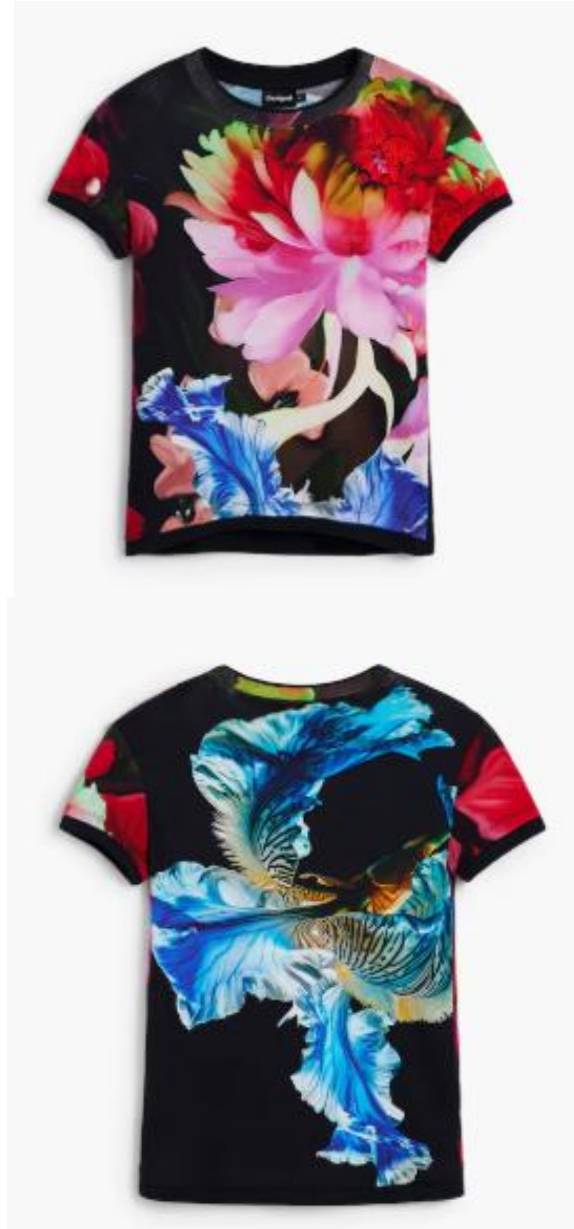

SKU : 26SWTK49

- Color : 9019
- Price : ¥ 10,818
  (RRP ¥ 11,900)
- Drop : 2
- Size : XS, S, M, L, XL
- Material : 100% COTTON