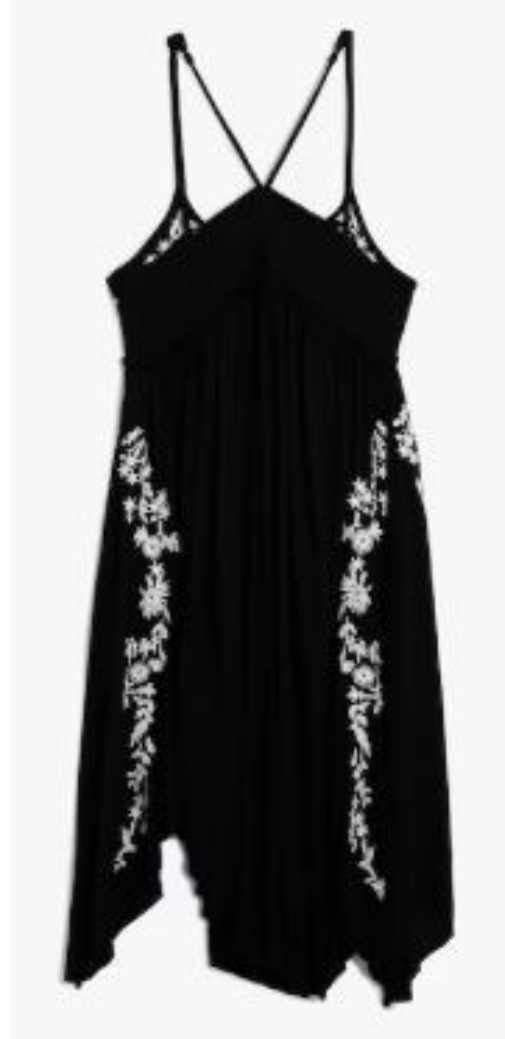

SKU : 26SWVK42

- Color : 2000
- Price : ¥ 19,909
  (RRP ¥ 21,900)
- Drop : 3
- Size : XS, S, M, L, XL
- Material : 100% VISCOSE