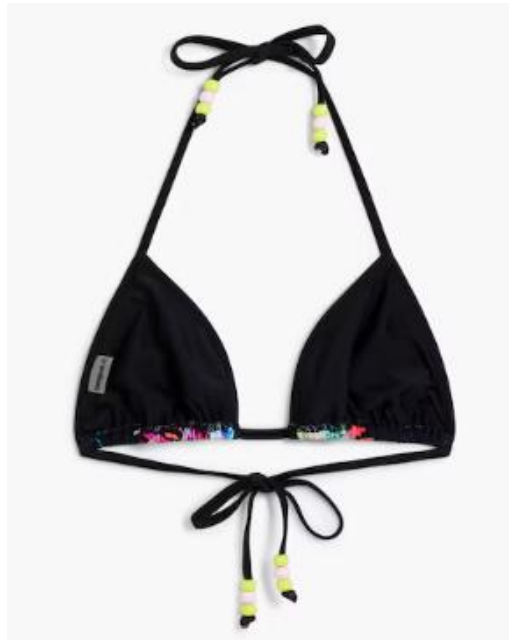

SKU : 26SWMK18

- Color : 2000
- Price : ¥ 8,091
  (RRP ¥ 8,900)
- Drop : 3
- Size : XS, S, M, L, XL
- Material : 18% ELASTANE
  82% POLYAMIDE