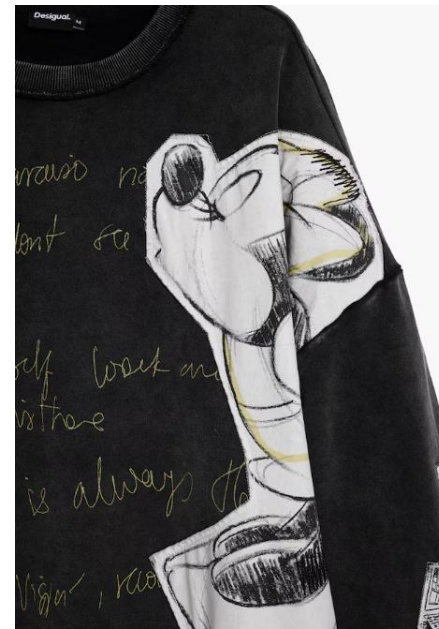

SKU : 26SWSK08

- Color : 2014
- Price : ¥ 19,909
  (RRP ¥ 21,900)
- Drop : 2
- Size : S, M, L
- Material : 100% COTTON