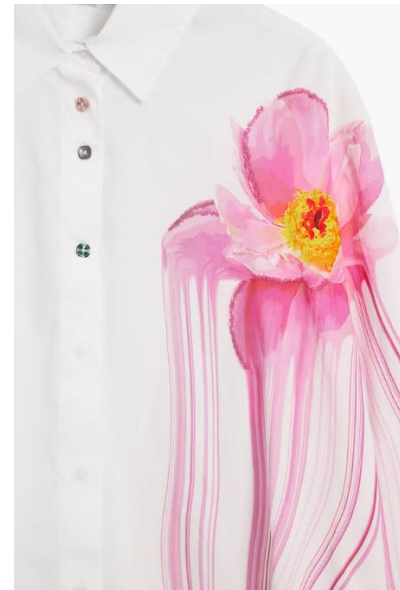

SKU : 26SWCW19

- Color : 1000
- Price : ¥ 18,091
(RRP ¥ 19,900)
- Drop : 2
- Size : XS, S, M, L, XL
- Material : 100% COTTON

SKU : 26SWCW18

- Color : 1000
- Price : ¥ 16,273
(RRP ¥ 17,900)
- Drop : 2
- Size : XS, S, M, L, XL
- Material : 100% COTTON