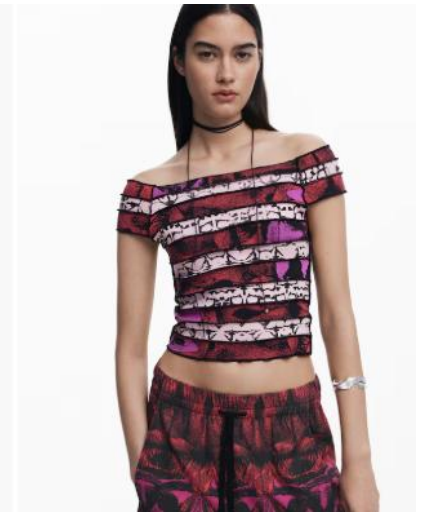

SKU : 26SWTK25

- Color : 3062
- Price : ¥ 10,818
  (RRP ¥ 11,900)
- Drop : 2
- Size : XS, S, M, L, XL
- Material : 5% ELASTANE
  95% COTTON