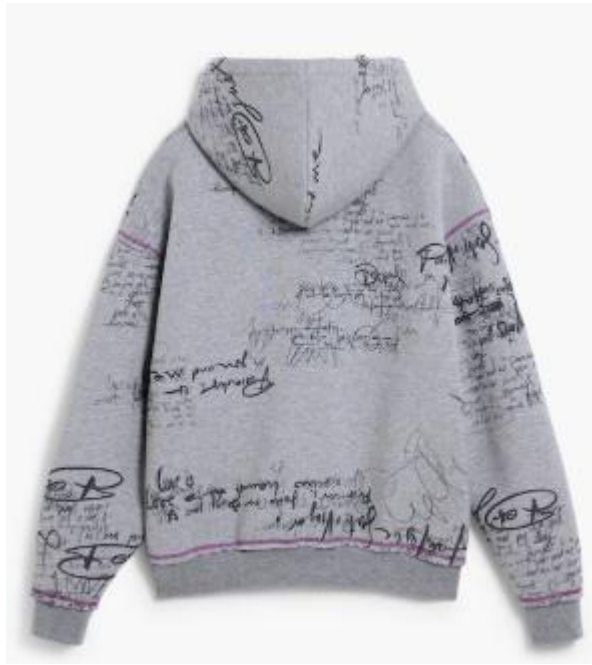

SKU : 26SMSK01

- Color : 2003
- Price : ¥ 19,909
  (RRP ¥ 21,900)
- Drop : 0
- Size : S - XL
- Material : 5% ELASTANE
  10% POLYESTER
  85% COTTON