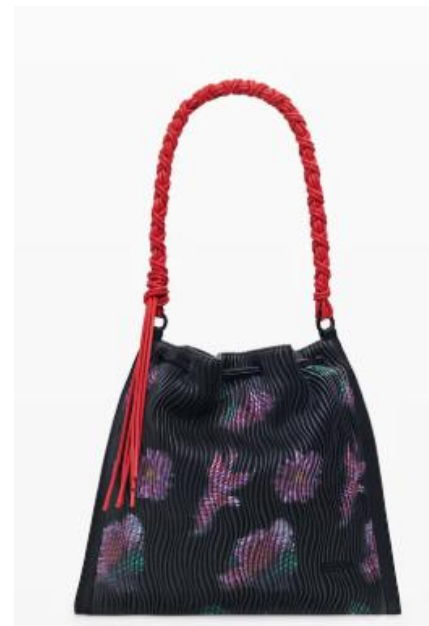

SKU : 26SAKP28

- Color : 2000
- Price : ¥ 16,273
  (RRP ¥ 17,900)
- Drop : 1
- Size : U
- Material : 100%POLYURETHANE