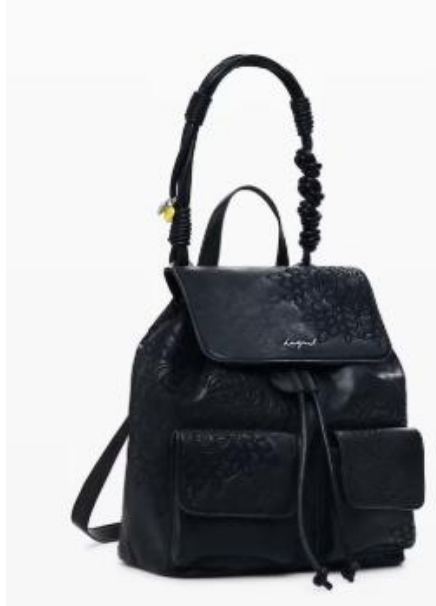

SKU : 26SAKP35

- Color : 2000
- Price : ¥ 14,455
  (RRP ¥ 15,900)
- Drop : 2
- Size : U
- Material : 100%POLYURETHANE