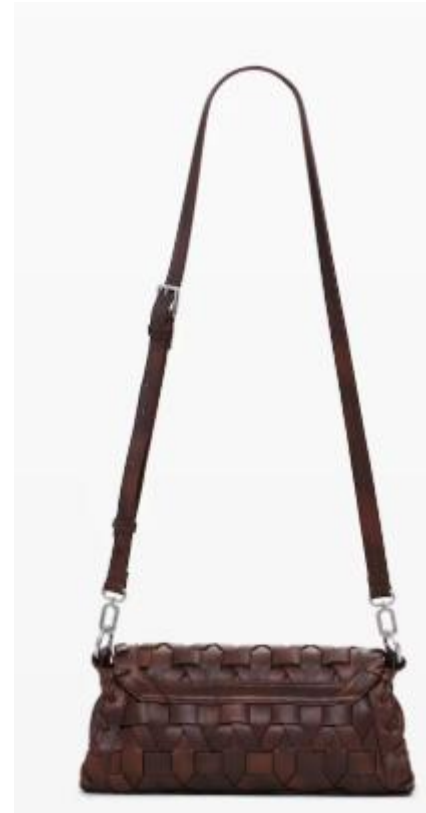

SKU : 26SAXPA2

- Color : 6064
- Price : ¥ 14,455
  (RRP ¥ 15,900)
- Drop : 3
- Size : U
- Material : 100%POLYURETHANE