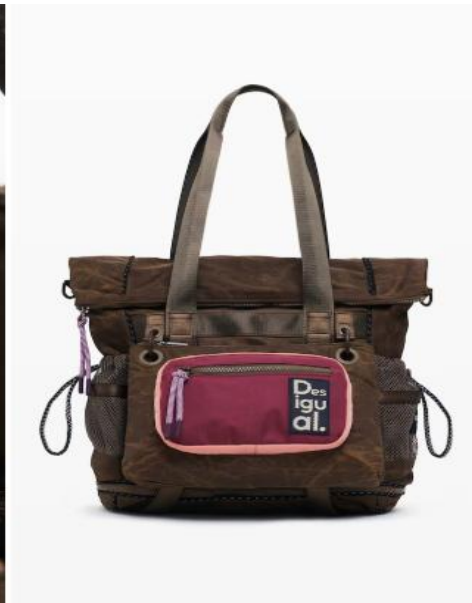

SKU : 26SAKY11

- Color : 6000
- Price : ¥ 26,273
  (RRP ¥ 28,900)
- Drop : 2
- Size : U
- Material : 100% POLYAMIDE