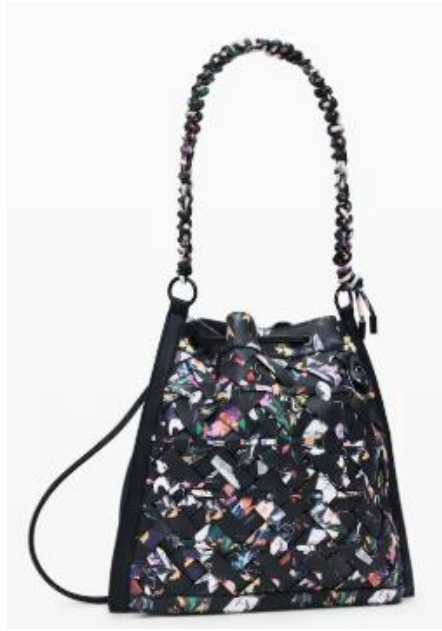

SKU : 26SAKP28

- Color : 2000
- Price : ¥ 16,273
(RRP ¥ 17,900)
- Drop : 1
- Size : U
- Material : 100%POLYURETHANE

SKU : 26SAKP21

- Color : 2000
- Price : ¥ 16,273
(RRP ¥ 17,900)
- Drop : 1
- Size : U
- Material : 100% POLYETHYLENE