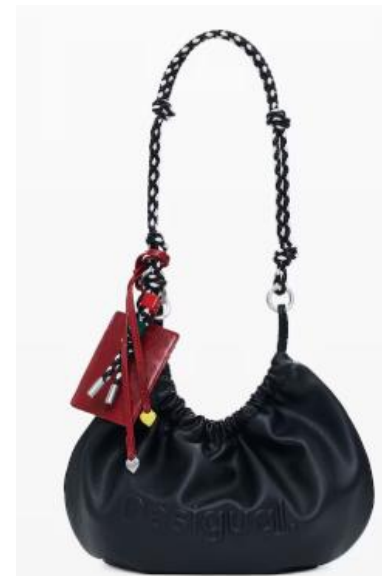

SKU : 26SAXP51

- Color : 2000
- Price : ¥ 12,636
  (RRP ¥ 13,900)
- Drop : 2
- Size : U
- Material : 100%POLYURETHANE