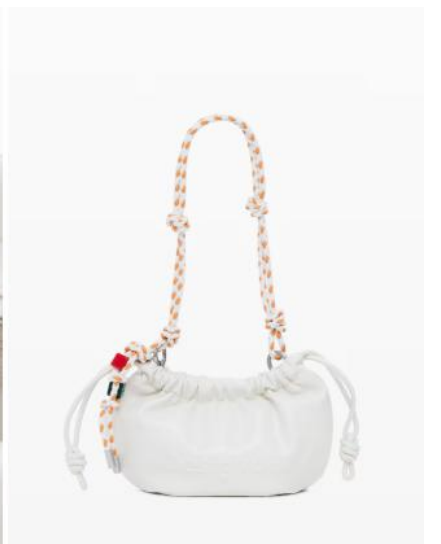

SKU : 26SAYP10

- Color : 1008
- Price : ¥ 8,091
(RRP ¥ 8,900)
- Drop : 3
- Size : U
- Material : 100%POLYURETHANE

SKU : 26SAYP01

- Color : 1008
- Price : ¥ 10,818
(RRP ¥ 11,900)
- Drop : 3
- Size : U
- Material : 100%POLYURETHANE