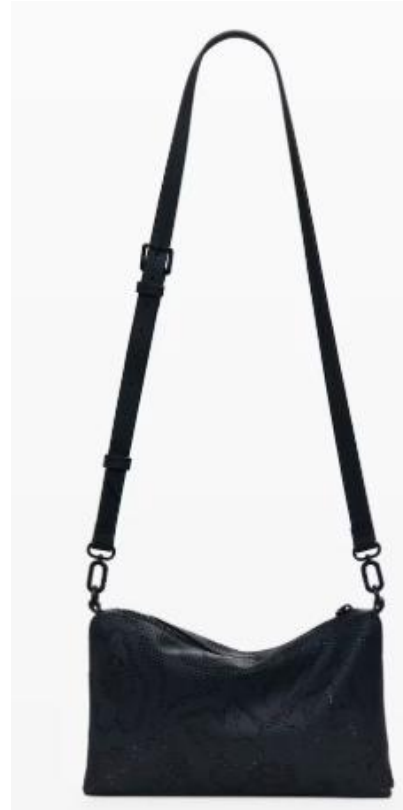

SKU : 26SAXPB4

- Color : 3000
- Price : ¥ 16,273
(RRP ¥ 17,900)
- Drop : 1
- Size : U
- Material : 100%POLYURETHANE

SKU : 26SAXPB2

- Color : 3000
- Price : ¥ 14,455
(RRP ¥ 15,900)
- Drop : 1
- Size : U
- Material : 100%POLYURETHANE