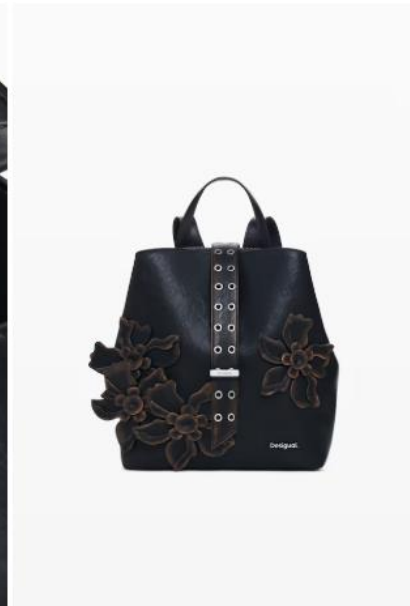

SKU : 26SAKP11

- Color : 6009
- Price : ¥ 16,273
  (RRP ¥ 17,900)
- Drop : 2
- Size : U
- Material : 100%POLYURETHANE