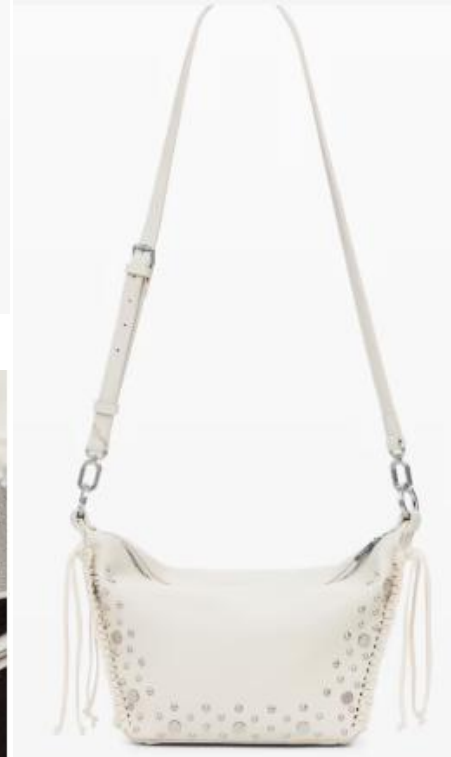

SKU : 26SAXPAR

- Color : 1008
- Price : ¥ 14,455
  (RRP ¥ 15,900)
- Drop : 3
- Size : U
- Material : 100%POLYURETHANE