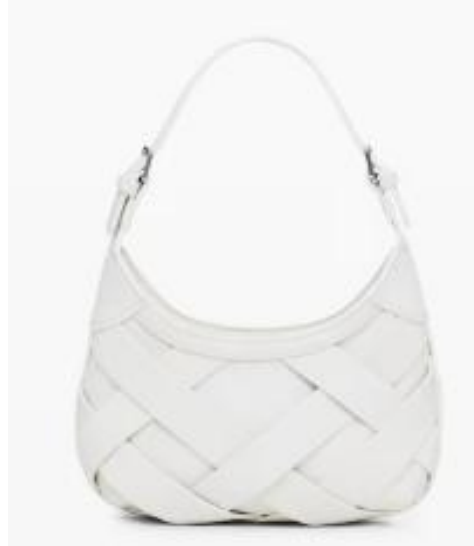

SKU : 26SAXPAO

- Color : 6006
- Price : ¥ 14,455
  (RRP ¥ 15,900)
- Drop : 3
- Size : U
- Material : 100%POLYURETHANE