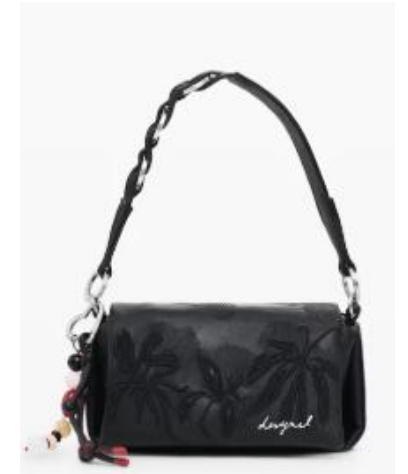

- Color : 2000
- Price : ¥ 12,636
  (RRP ¥ 13,900)
- Drop : 2
- Size : U
- Material : 100%POLYURETHANE