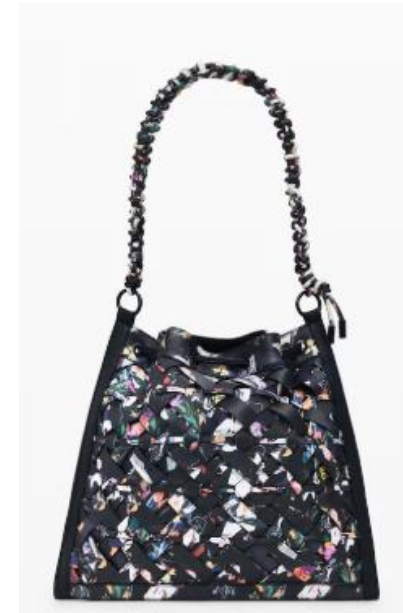

SKU : 26SAKP36

- Color : 2000
- Price : ¥ 18,091
  (RRP ¥ 19,900)
- Drop : 2
- Size : U
- Material : 100%POLYURETHANE