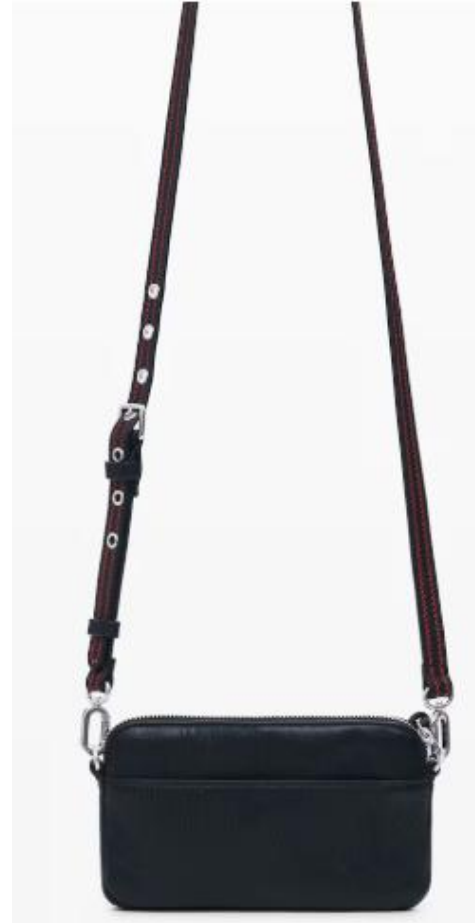

SKU : 26SAYP14

- Color : 2000
- Price : ¥ 10,818
  (RRP ¥ 11,900)
- Drop : 2
- Size : U
- Material : 100%POLYURETHANE