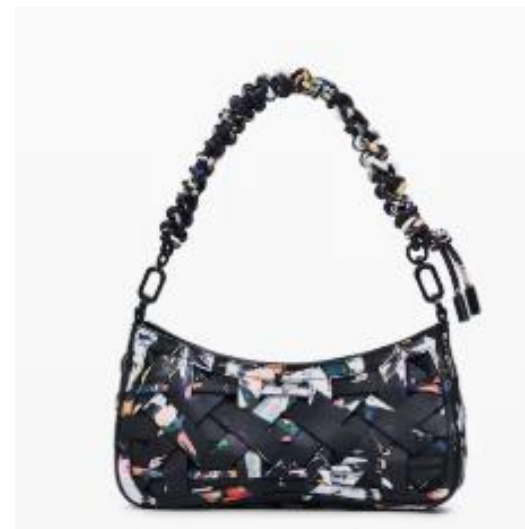

SKU : 26SAXD32

- Color : 5005
- Price : ¥ 16,273
(RRP ¥ 17,900)
- Drop : 2
- Size : U
- Material : 100% COTTON

SKU : 26SAXA61

- Color : 9019
- Price : ¥ 18,091
(RRP ¥ 19,900)
- Drop : 2
- Size : U
- Material : 30% POLYESTER
70% COTTON