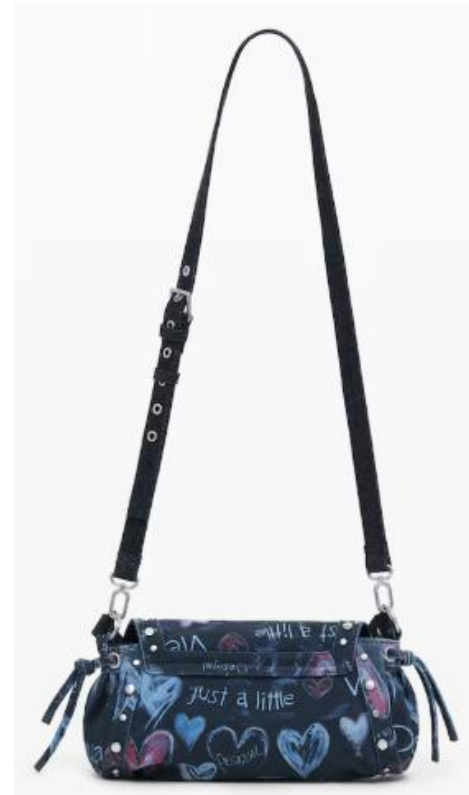

SKU : 26SAXA57

- Color : 9019
- Price : ¥ 14,455
  (RRP ¥ 15,900)
- Drop : 2
- Size : U
- Material : 30% POLYESTER
  70% COTTON