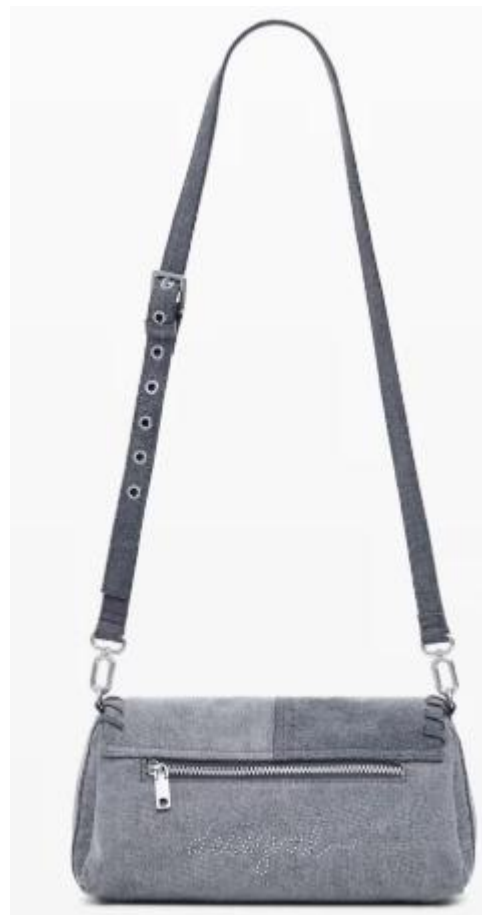

SKU : 26SAXD18

- Color : 2060
- Price : ¥ 16,273
  (RRP ¥ 17,900)
- Drop : 2
- Size : U
- Material : 100% COTTON