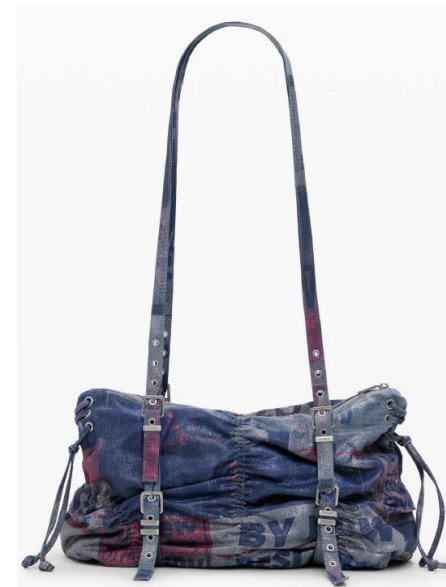

SKU : 26SAXA61

- Color : 9019
- Price : ¥ 18,091
  (RRP ¥ 19,900)
- Drop : 2
- Size : U
- Material : 30% POLYESTER
  70% COTTON