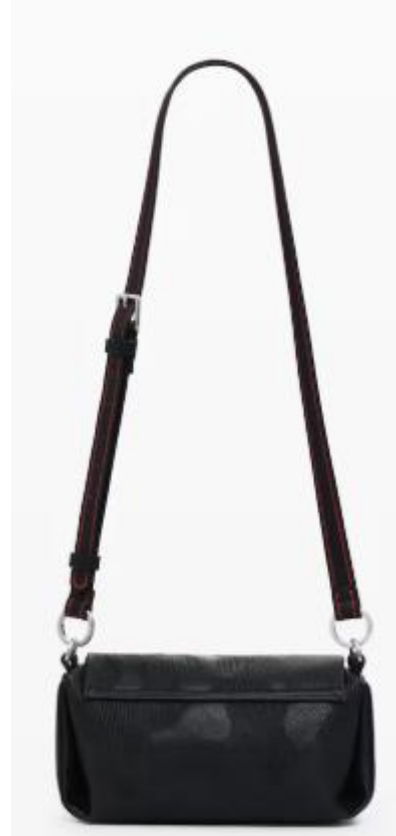

SKU : 26SAXP88