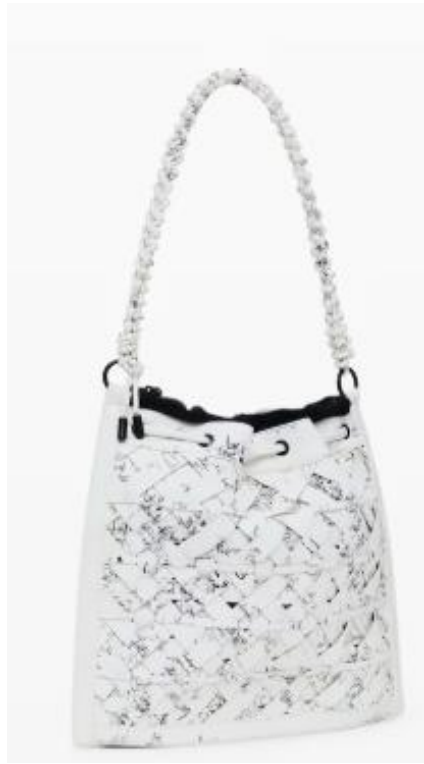

SKU : 26SAXA39

- Color : 1004
- Price : ¥ 19,909
(RRP ¥ 21,900)
- Drop : 3
- Size : U
- Material : 45% COTTON
55% RAMIE

SKU : 26SAXA52

- Color : 1004
- Price : ¥ 16,273
(RRP ¥ 17,900)
- Drop : 3
- Size : U
- Material : 45% COTTON
55% RAMIE