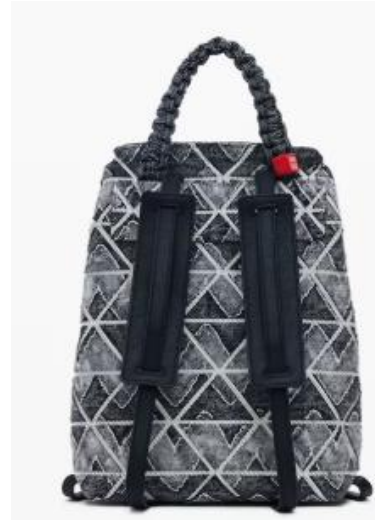

SKU : 26SAKD06

- Color : 5005
- Price : ¥ 18,091
  (RRP ¥ 19,900)
- Drop : 2
- Size : U
- Material : 100% COTTON