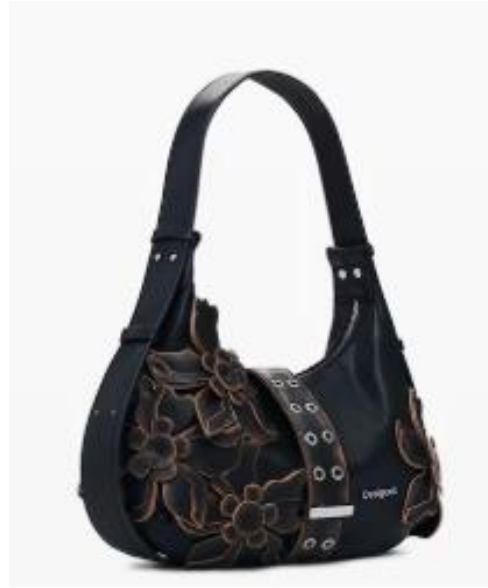

SKU : 26SAXP96