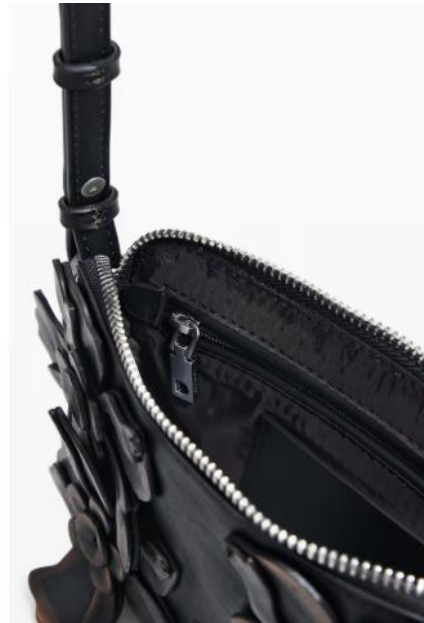

SKU : 26SAYP08