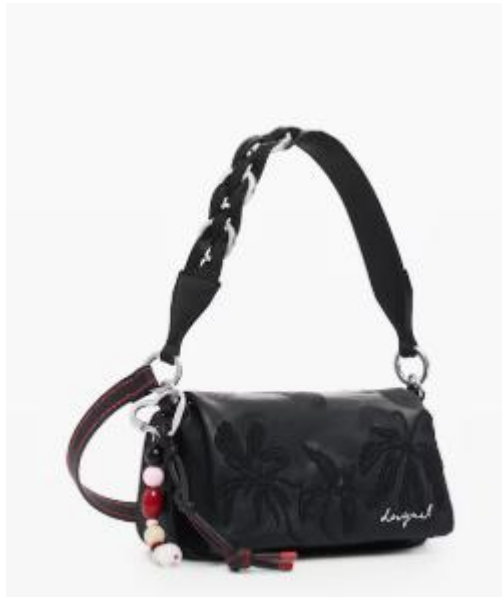

SKU : 26SAXP88