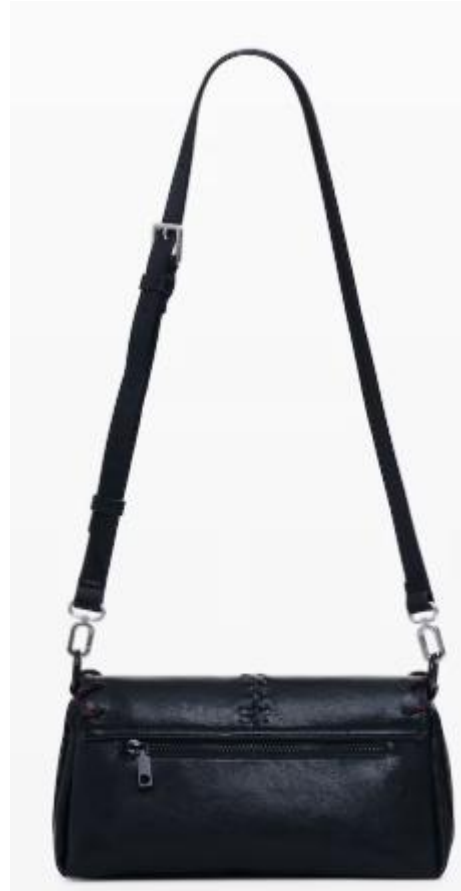

SKU : 26SAXP85